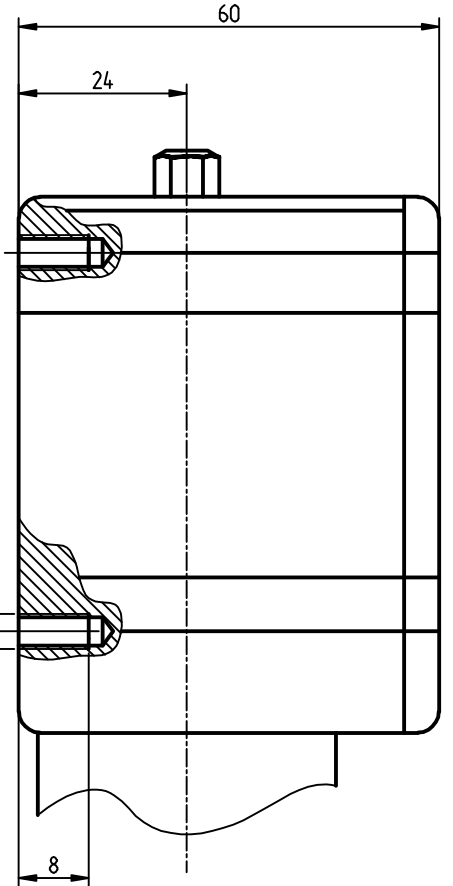

Температурный датчик-реле ТДМ-102

Рис. 1

A

Рис. 2 (1:2) (повернуто) остальное см. рис. 1

Схема электрического подсоединения

Рис. 3(1:2) остальное см. рис. 1
Соединитель электрический СЭ11-19

А (1:2)
Габариты крепежных отверстий