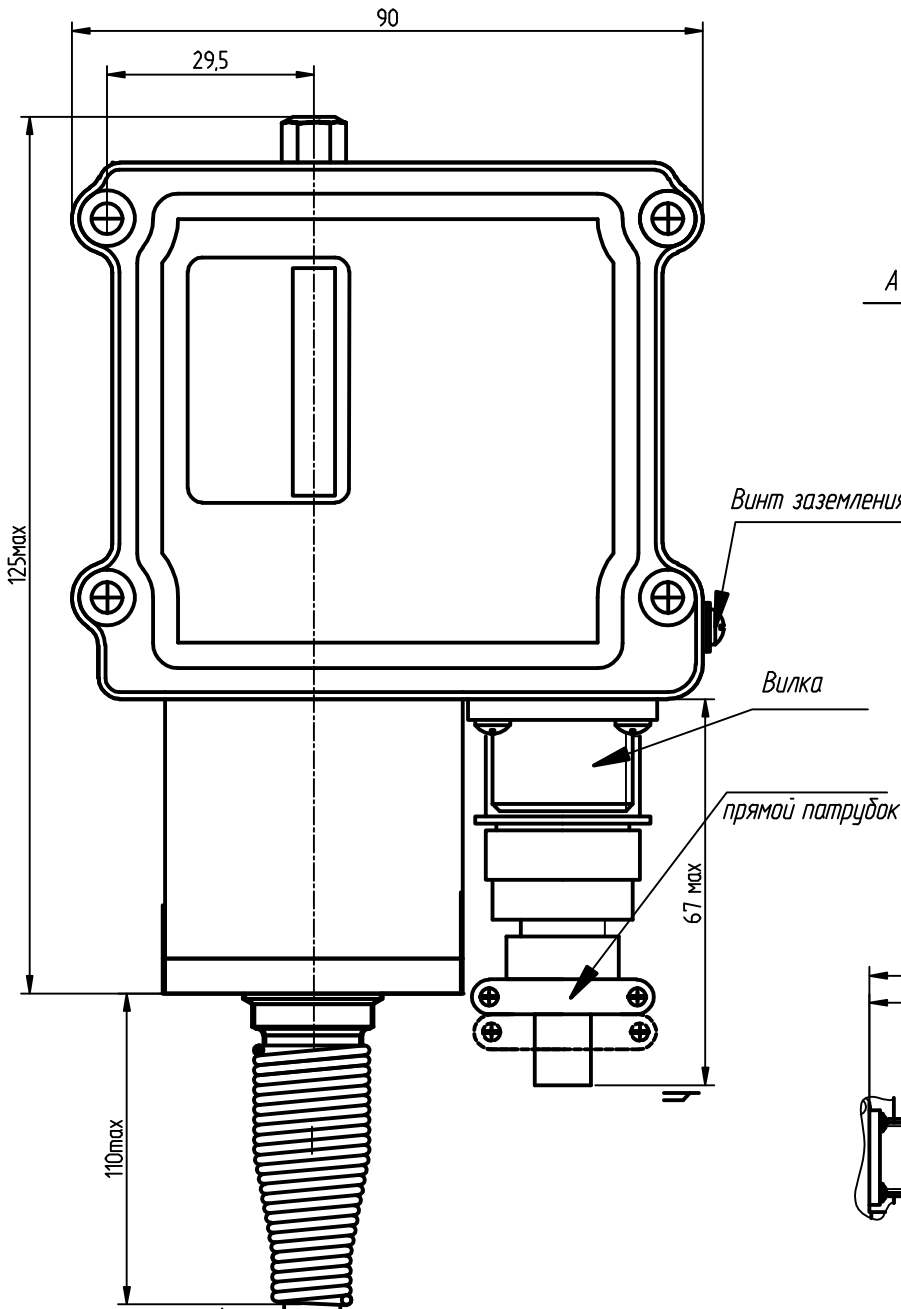

Температурный датчик-реле ТДМ-102

Рис. 1

A

Рис. 2 (1:2) (повернуто) остальное см. рис. 1

Схема электрического подсоединения

Рис. 3(1:2) остальное см. рис. 1
Соединитель электрический СЭ11-19

А (1:2)
Габариты крепежных отверстий