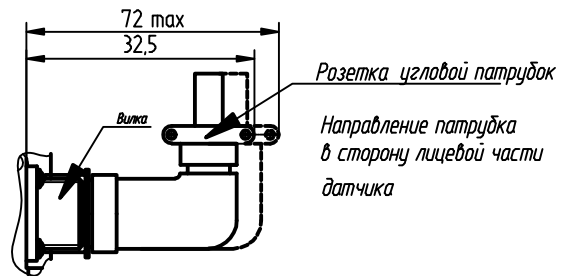

Температурный датчик-реле ТДМ-102

Рис. 1

A

Рис. 2 (1:2) (повернуто) остальное см. рис. 1

Схема электрического подсоединения

Рис. 3(1:2) остальное см. рис. 1
Соединитель электрический СЭ11-19

А (1:2)
Габариты крепежных отверстий